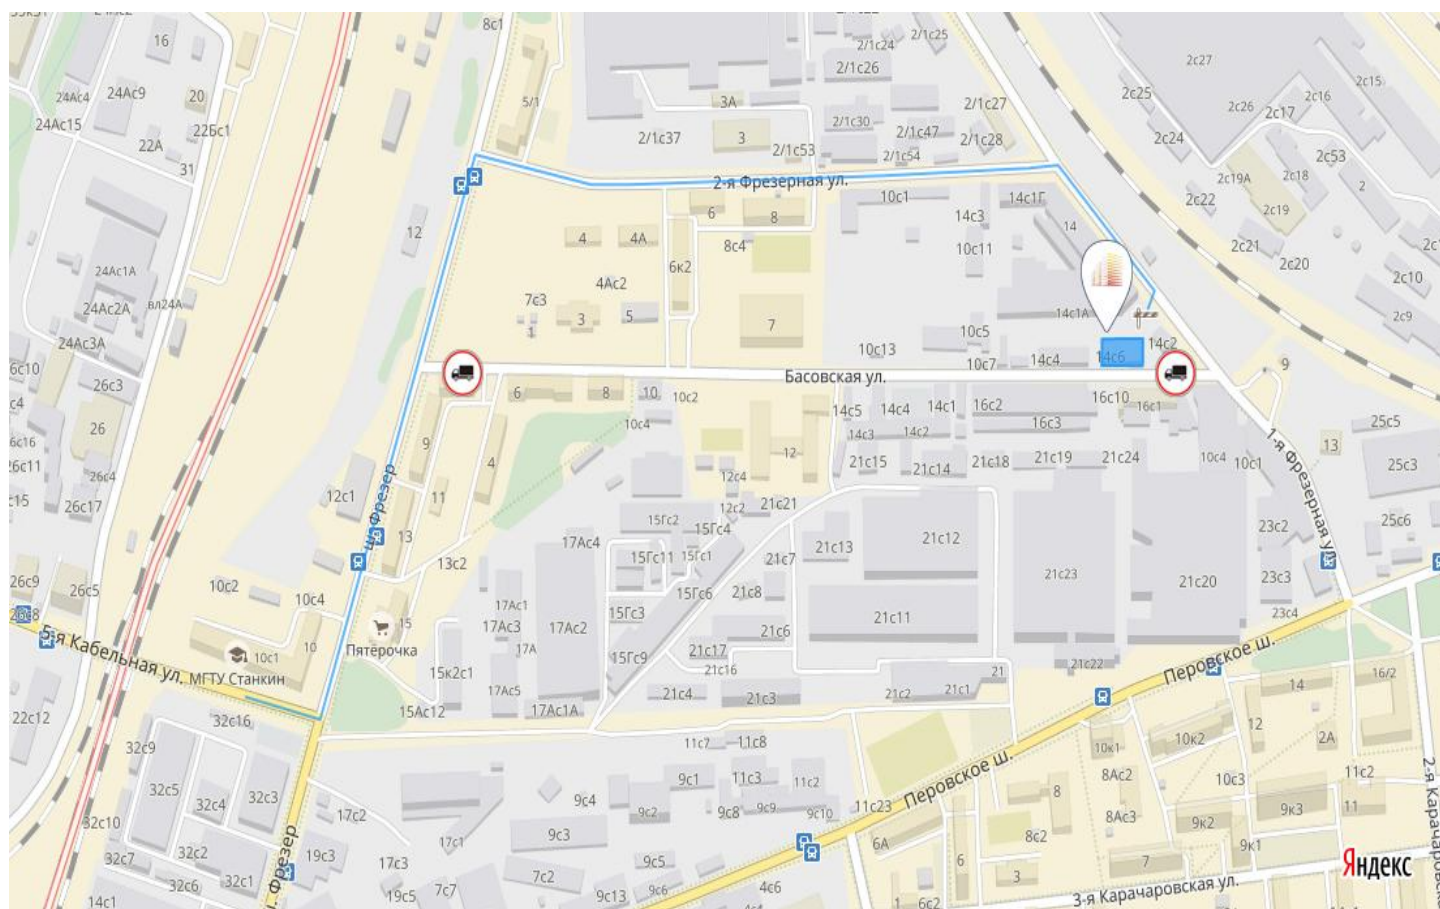

Склад Компании БНК

г. Москва, ул. 2-ая Фрезерная, д.14, стр.6

Время работы:

ПН - ПТ: 9:00 - 18:00

Закрывается на вход в 17:30

Обед с 13:00 до 14:00

Координаты:

Долгота: 37.747073

Добраться на автомобиле:

Со стороны Авиамоторной улицы при движении от ш. Энтузиастов.

Поворачиваете на регулируемом светофоре на перекрестке налево на улицу 5-ю Кабельная.

Через 300 метров будет первый поворот направо на ул. Басовская и двигаетесь 800 метров до пересечения с ул. 1-ая Фрезерная.

На перекрестке налево. Перед вами будут большие синие въездные ворота и 5-ти этажное здание из красного кирпича.

Охраннику на проходной говорите, что пришли в Компанию БНК.

Мы находимся в 20 метрах от въездных ворот.

NORMA

При выходе на улицу Вы увидите вывеску «Почта России»; в 20-ти метрах от вас будет автобусная остановка.

HL

Садитесь на автобус № 859. Едете до остановки «1-я Фрезерная улица».

Всего 10 остановок и 15 минут пути.